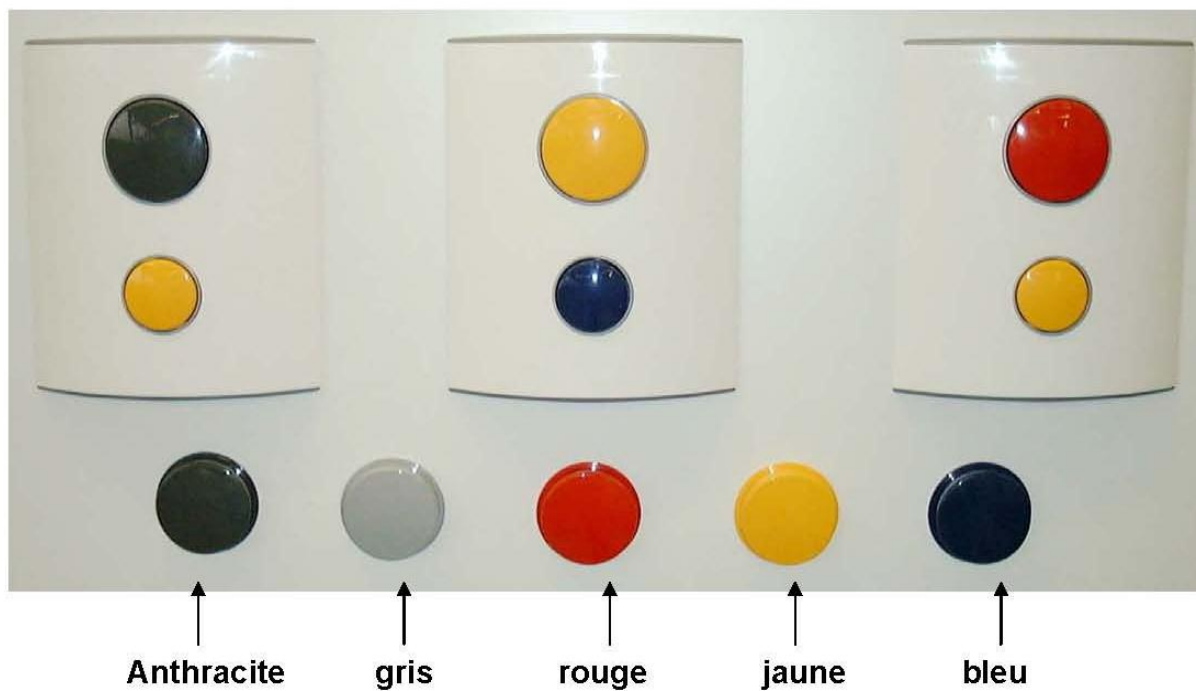

## Boutons de commande décorés

Finition métallisée anthracite / bouton argent  
réf. 2532.600

Finition chromée brillant / bouton argent  
réf. 2532.620

Décor "Partition" / bouton argent  
réf. 2532.612

Décor "Vague" / bouton argent  
réf. 2532.605

Décor "Journal" / bouton argent  
réf. 2532.610

Suggestions de pose :

Avec bouton finition métallisée

Avec bouton chromé brillant

Autres options :

Boutons 3 litres et 6 litres de couleur sur plaque de commande blanche